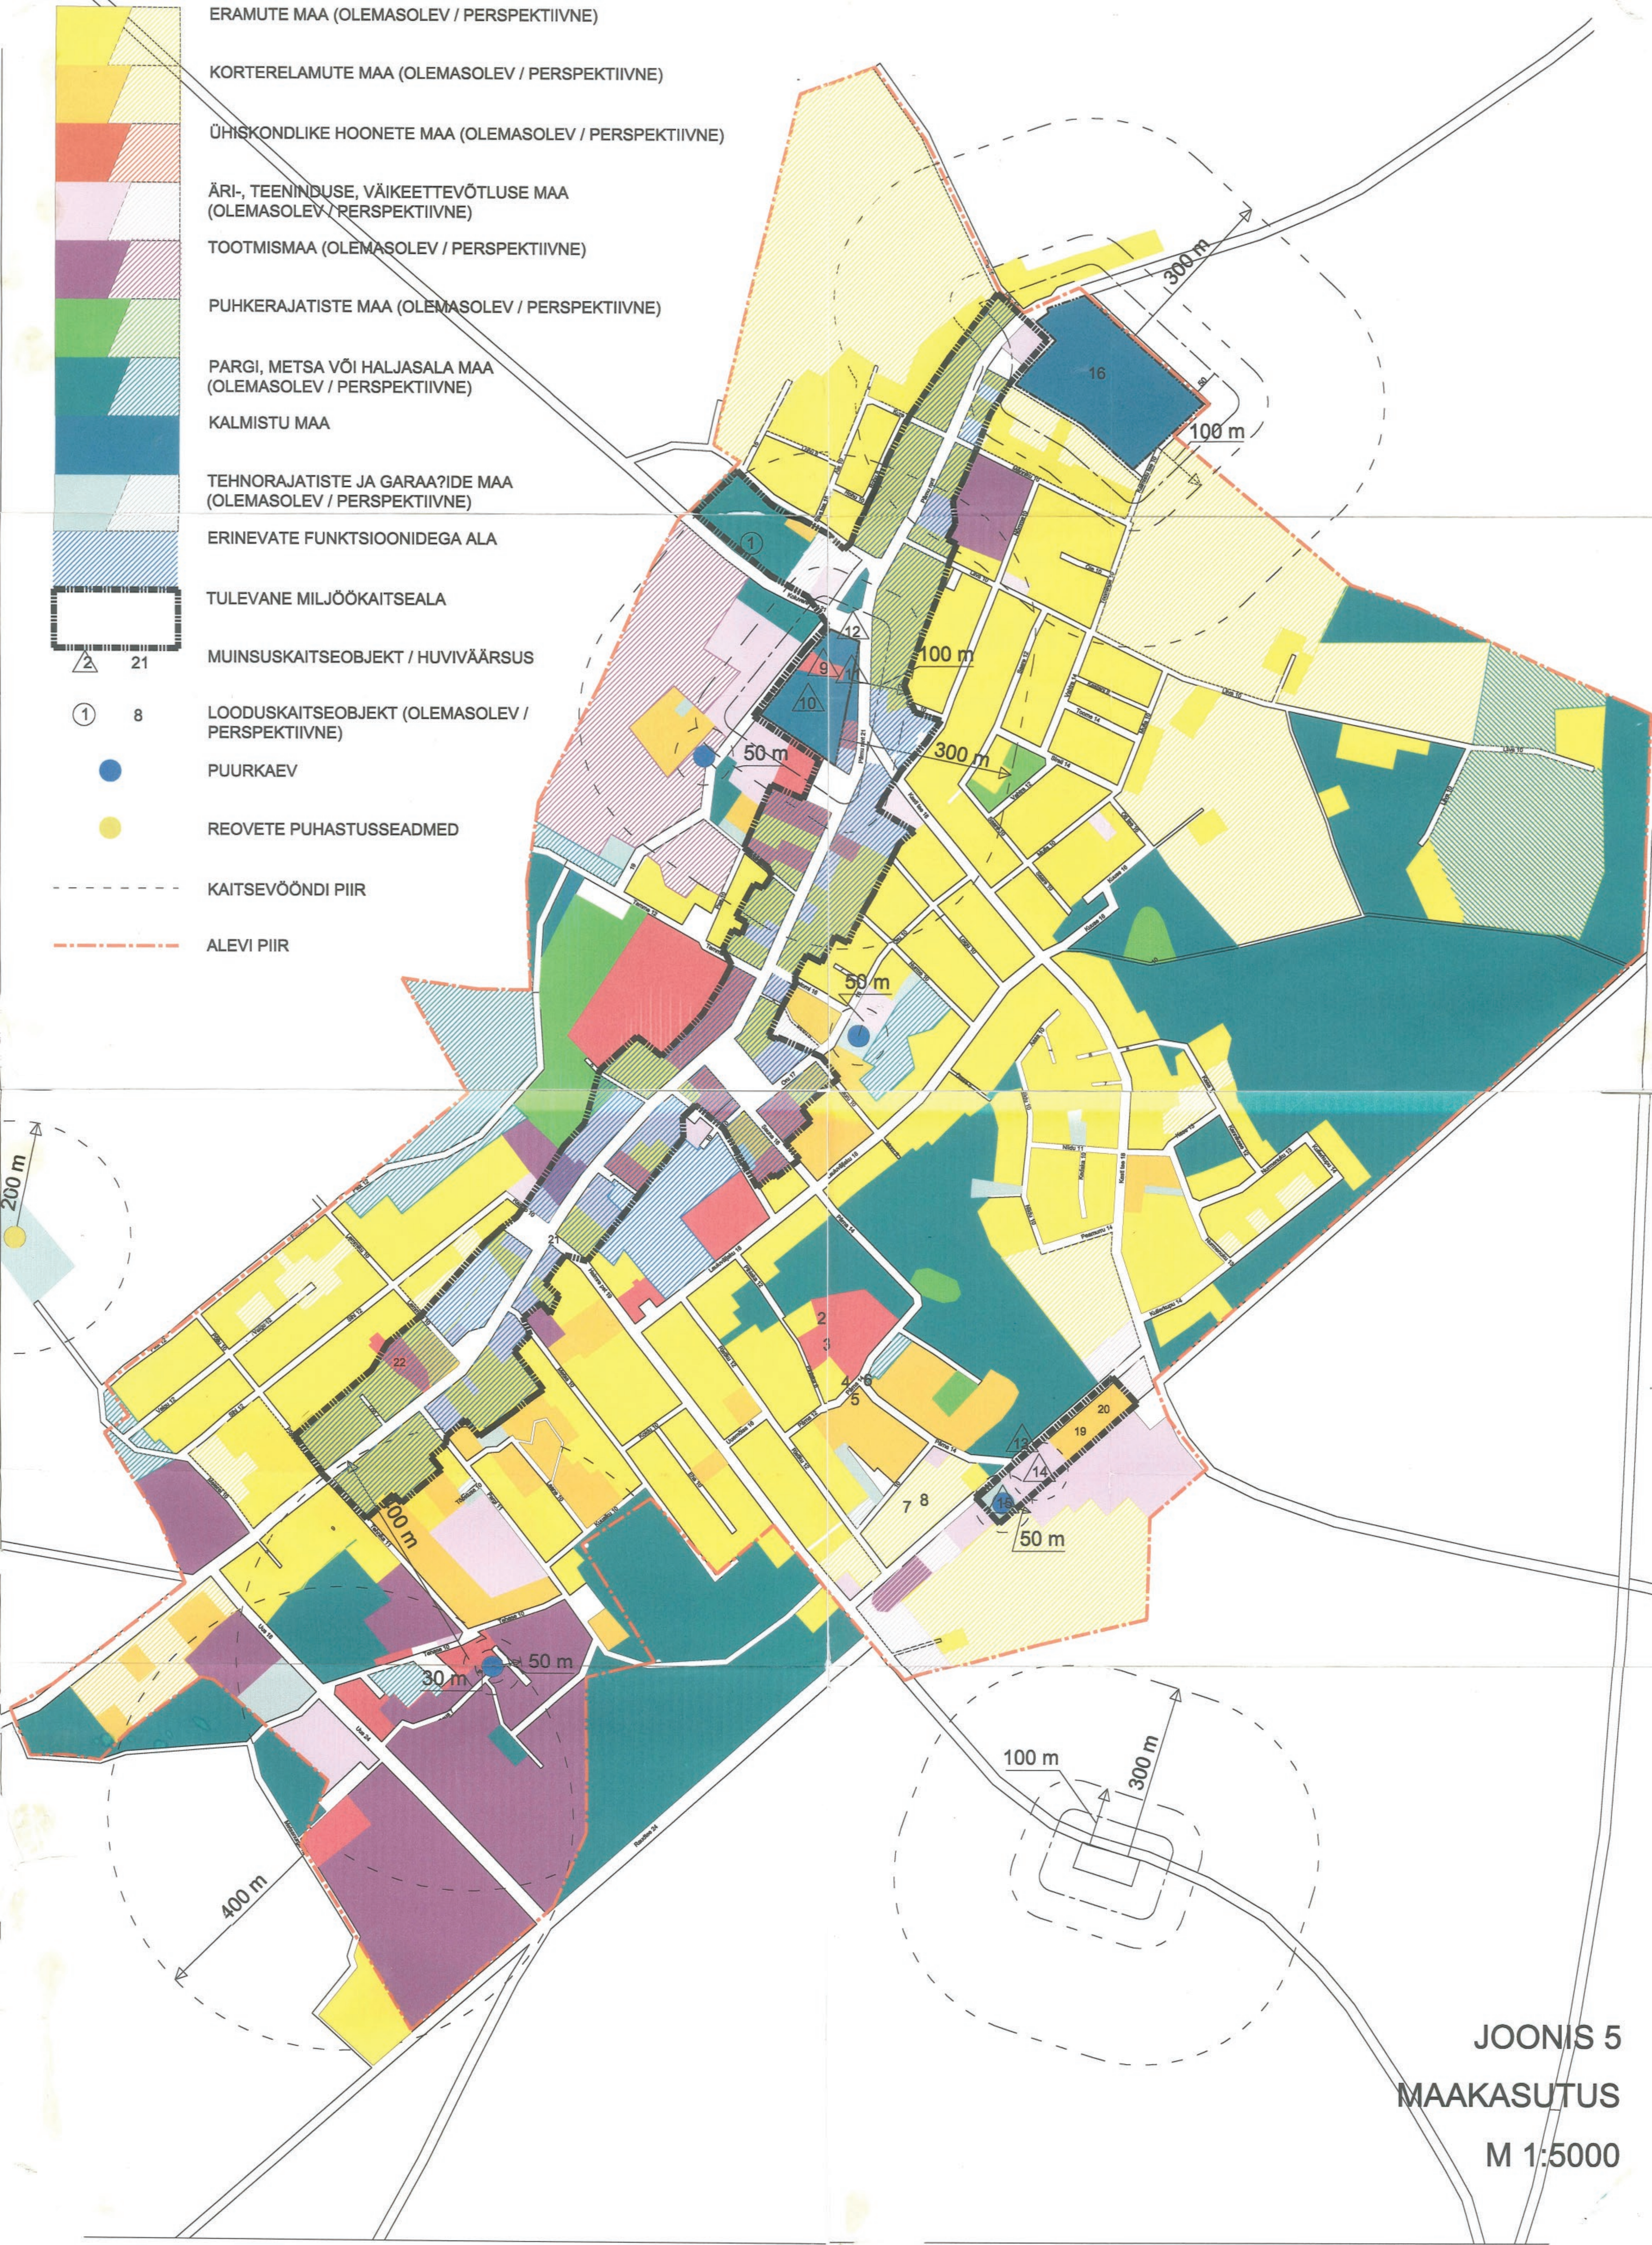

JOONIS 5

MAAKASUTUS

M 1:5000