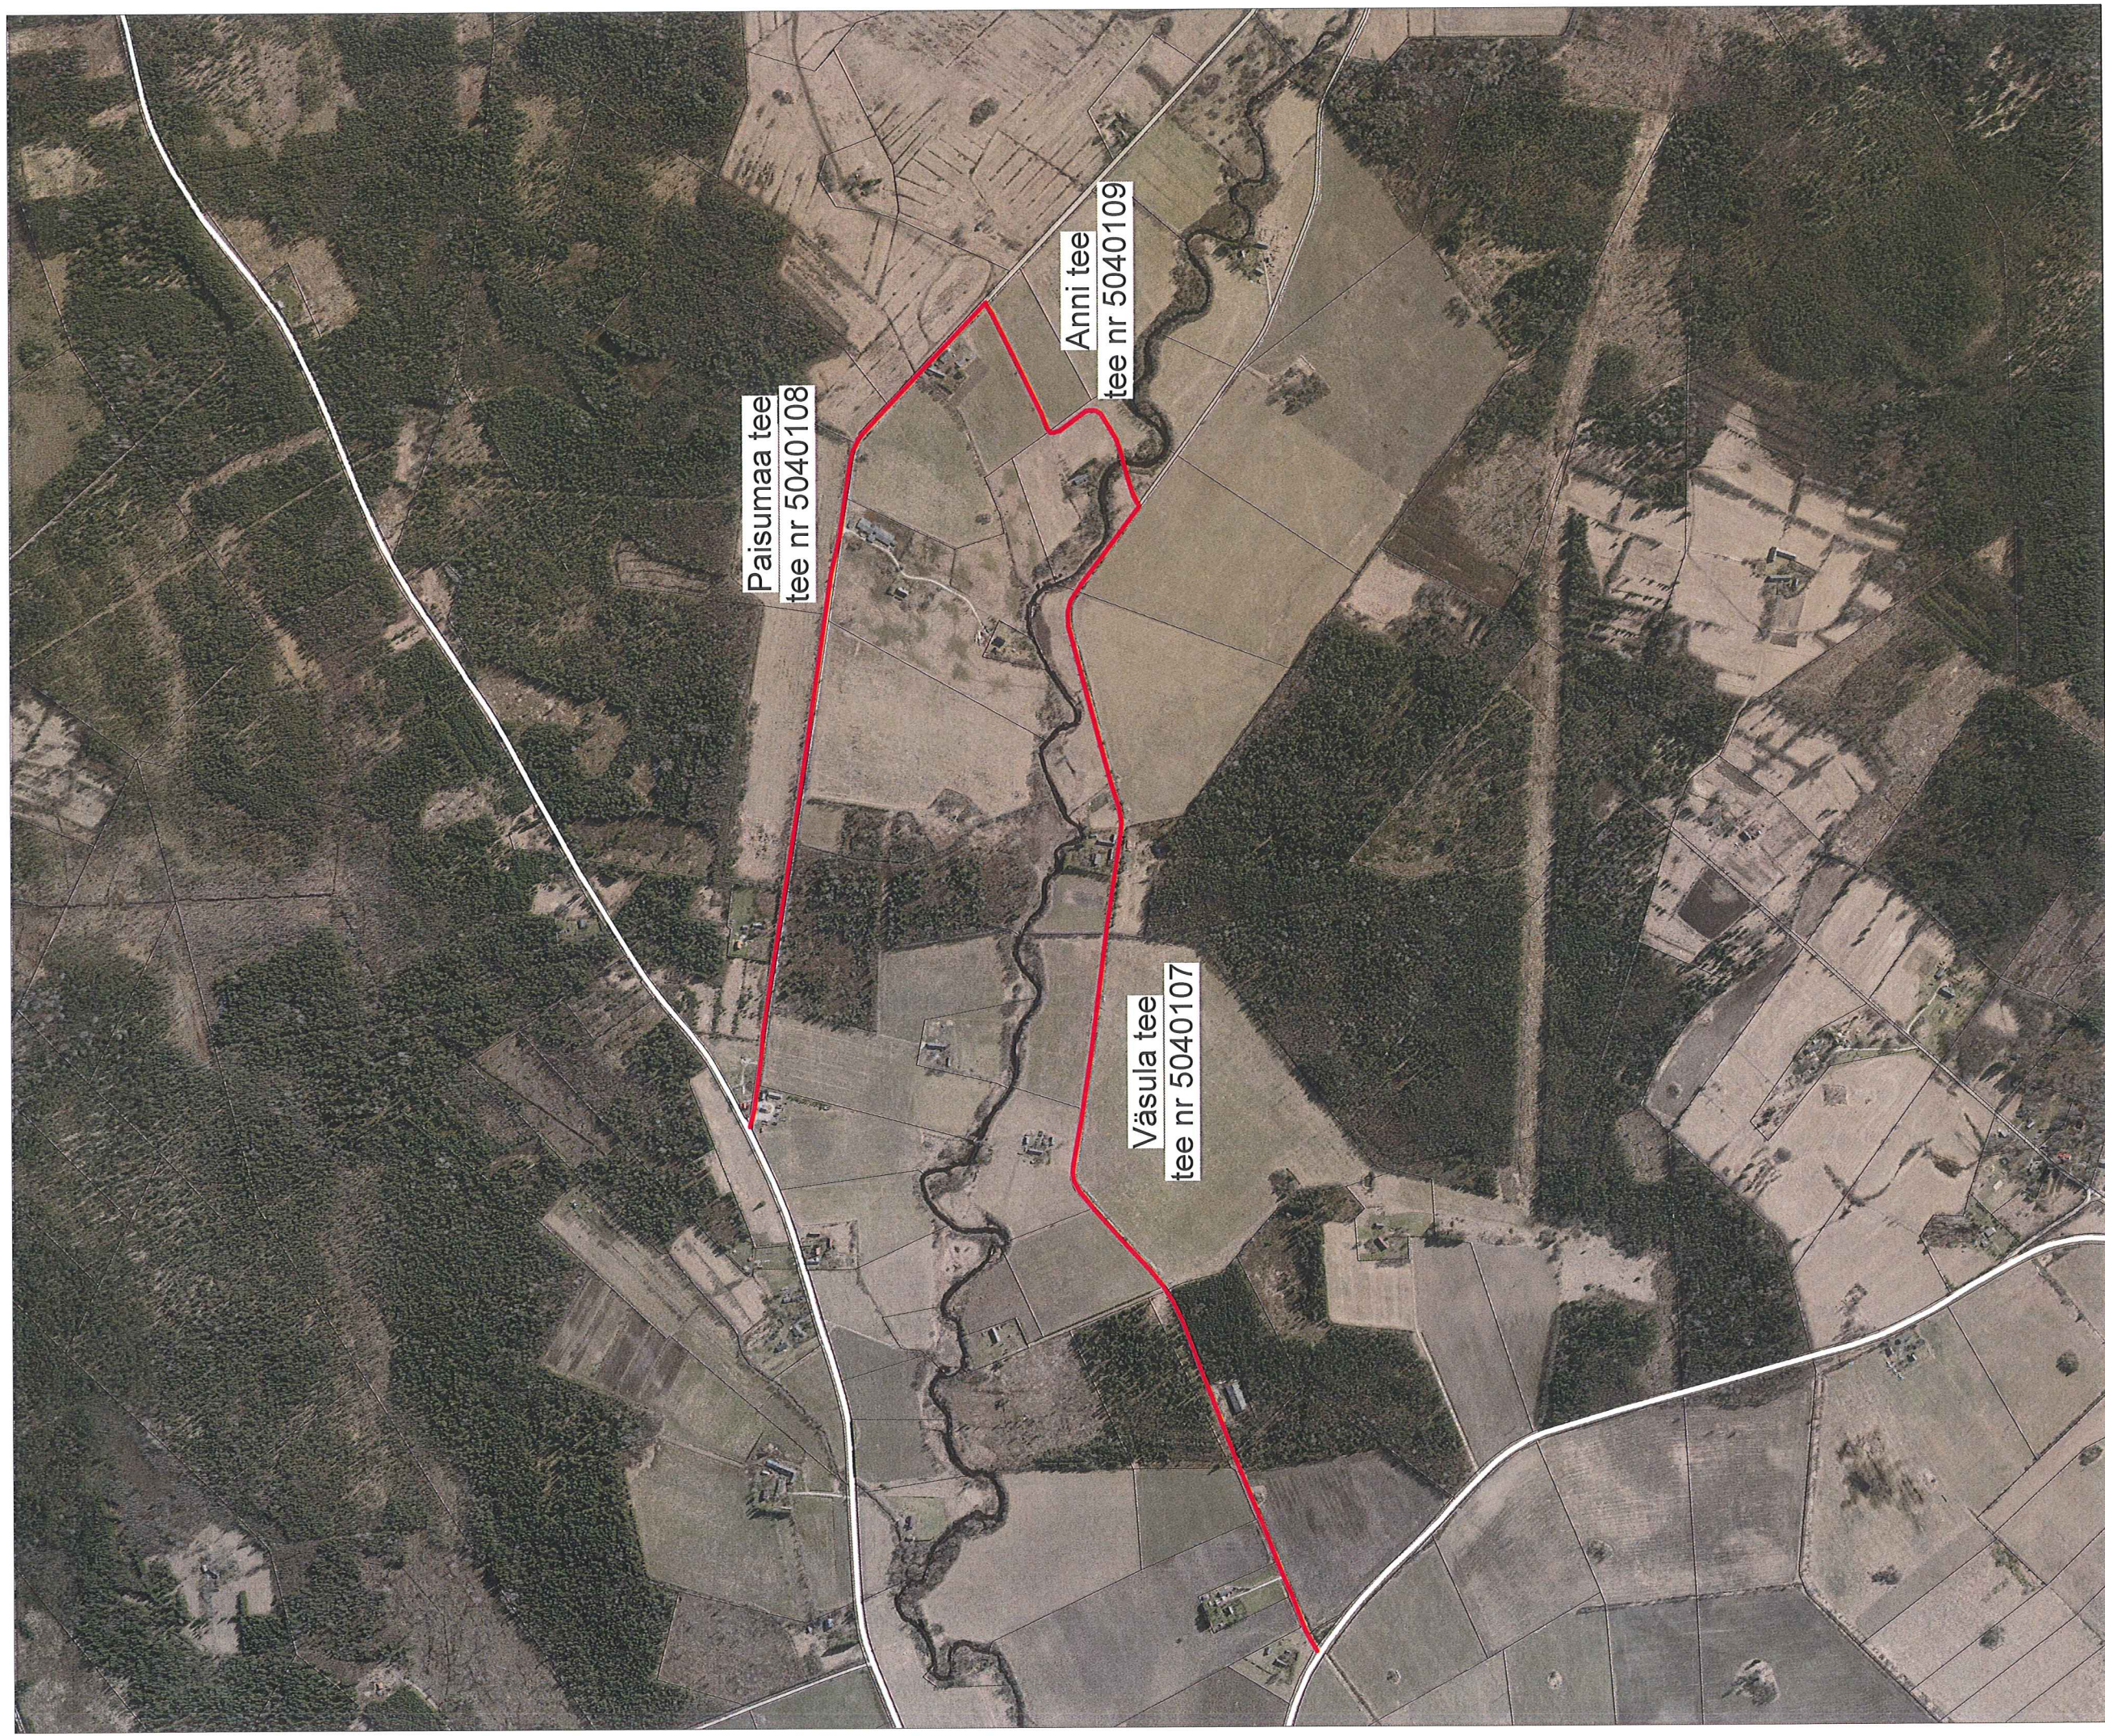

PROFILEERIMINE

Märjamaa vallateed

tee